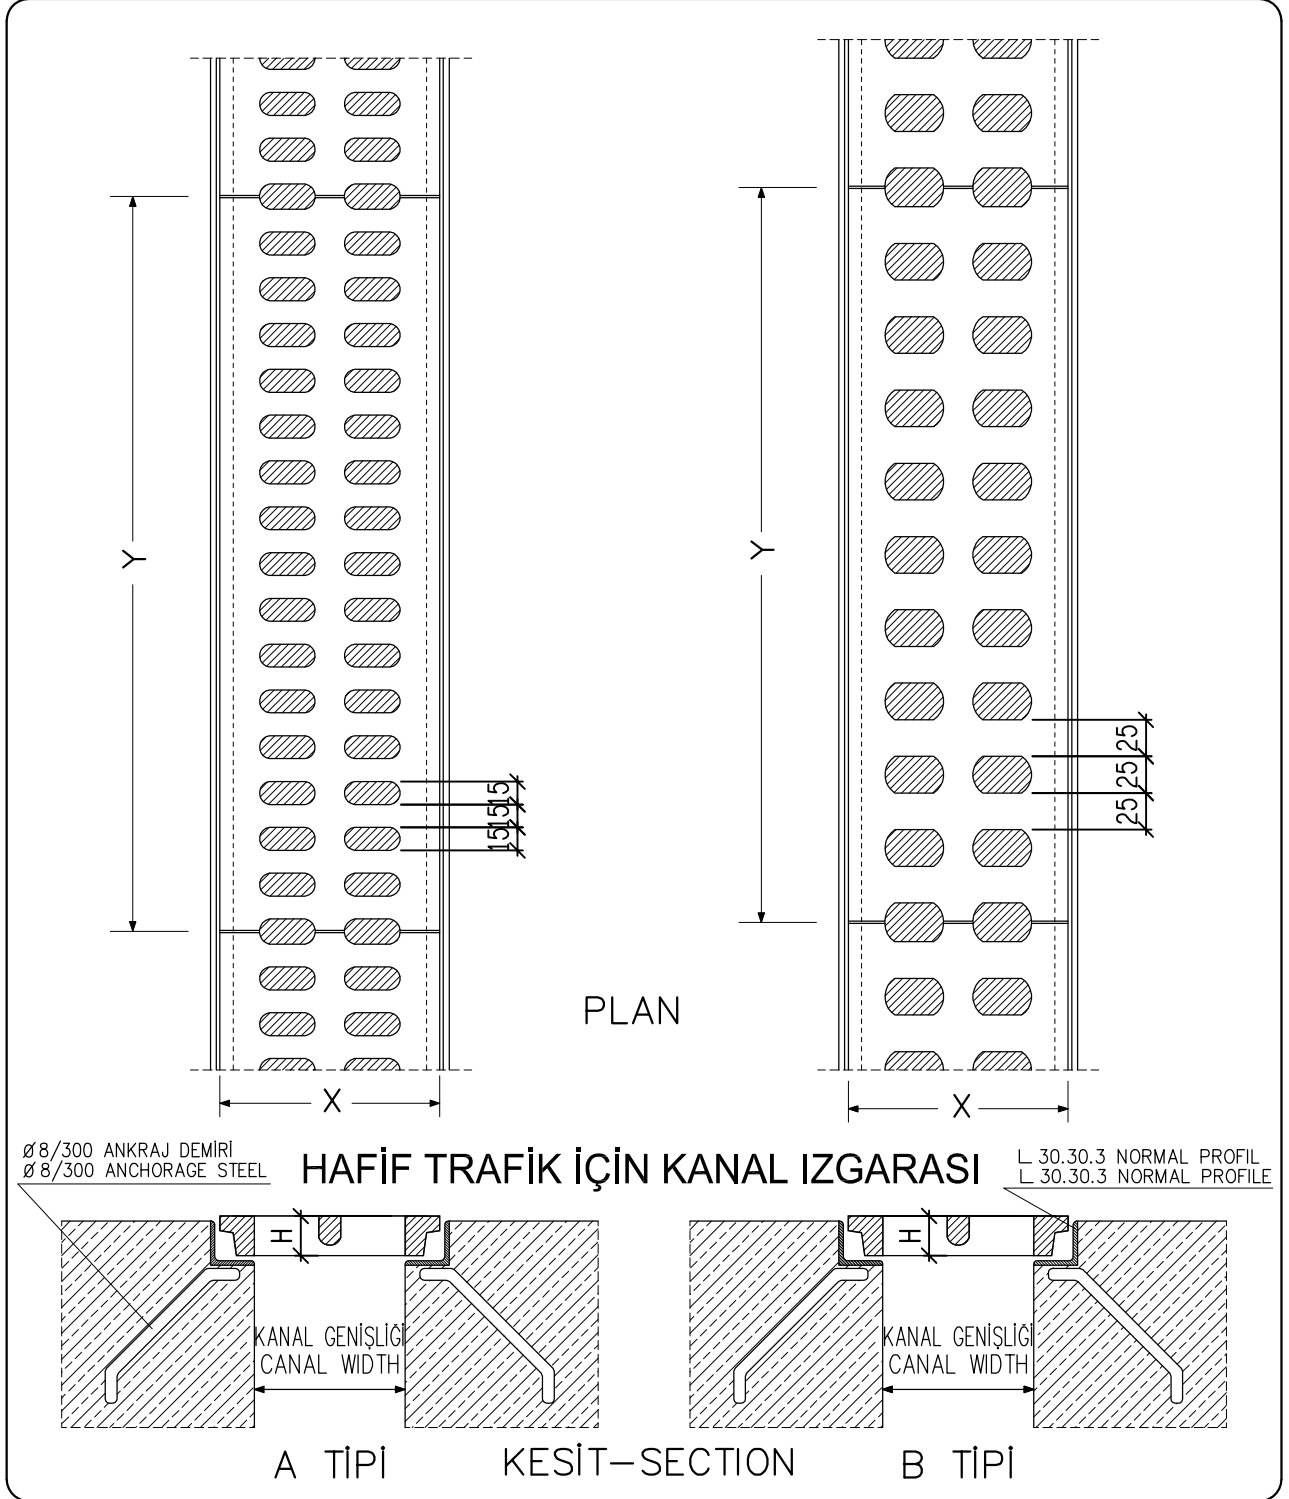

KONU/SUBJECT:

KANAL IZGARALARI
CHANNEL GRATINGS

SAYFA NO:
PAGE NO:

45

SCALE:
ÖLÇEK:

1/5

RESİM NO:
DWG. NO:

A ve B TIPI

KOD NO: CODE NO:	KANAL GENİŞLİĞİ CANAL WIDTH mm.	H mm.	X mm.	Y mm.	AĞIRLIK WEIGHT kg.	MALZEME/ MATERIALS
A TIPI-150x500	100	27	150	500	8	PIK DÖKÜM CASTING
B TIPI-150x500	100		150			