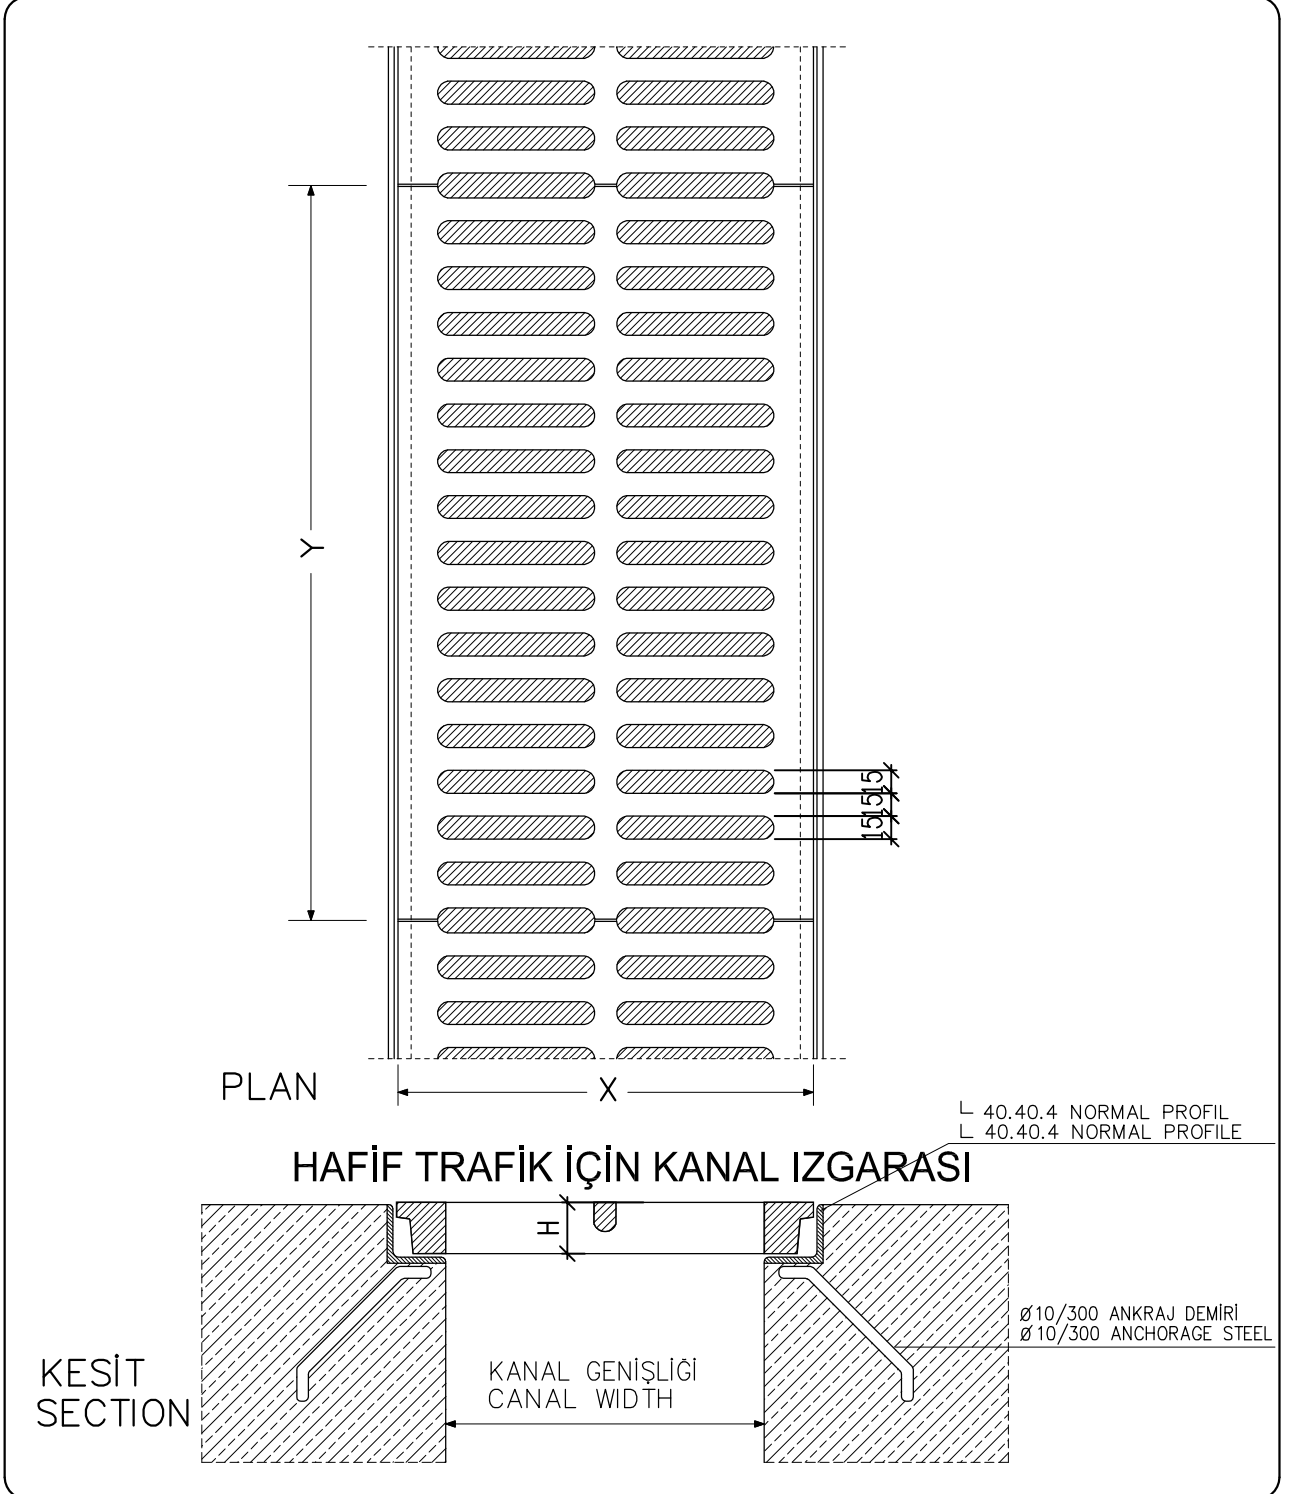

KONU/SUBJECT:

KANAL IZGARALARI
CHANNEL GRATINGS

SAYFA NO:
PAGE NO:

46

SCALE:
ÖLÇEK:

1/5

RESİM NO:
DWG. NO:

SA701-04.DWG

KOD NO: CODE NO:	KANAL GENİŞLİĞİ CANAL WIDTH mm.	H mm.	X mm.	Y mm.	AĞIRLIK WEIGHT kg.	MALZEME/ MATERIALS
SA701-220x500	150	35	220	500	13	PIK DÖKÜM CASTING
SA702-270x500	200		270		15	
SA703-315x500	250		315		17	
SA704-365x500	300		365		19	