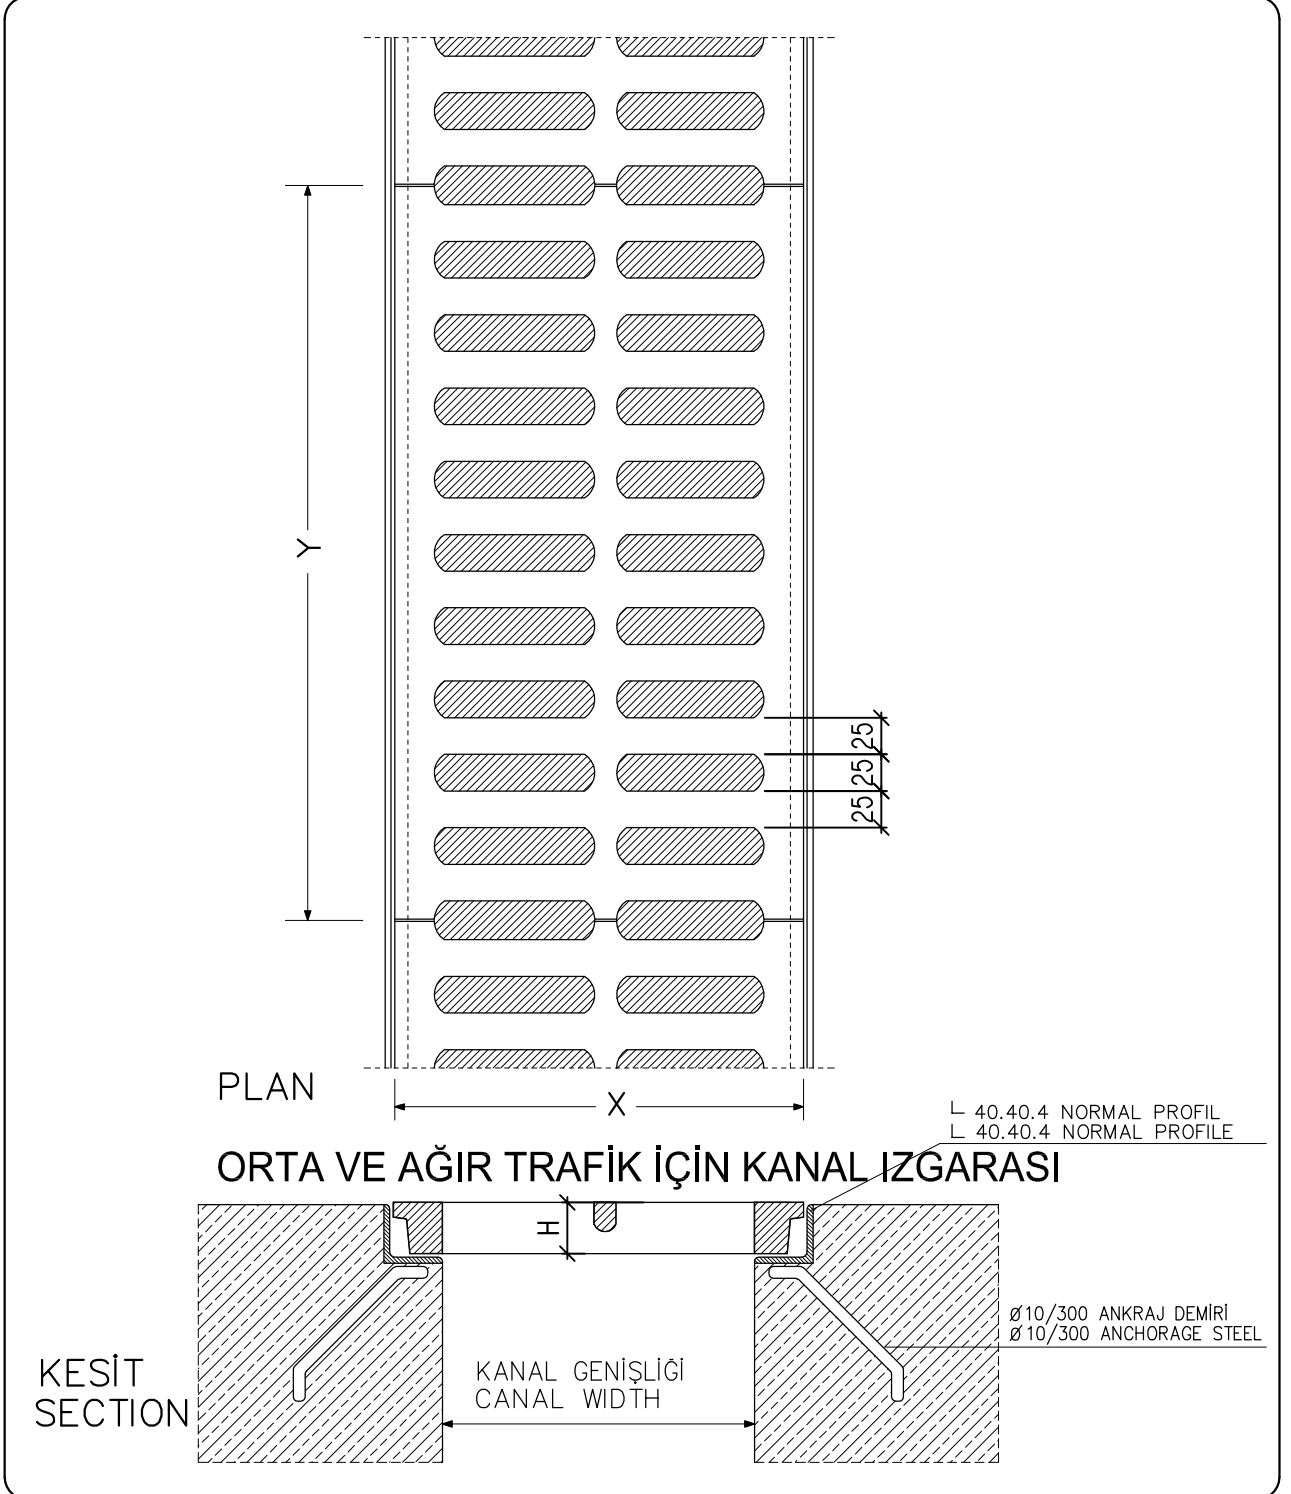

KONU/SUBJECT:

KANAL IZGARALARI
CHANNEL GRATINGS

SAYFA NO:
PAGE NO:

47

SCALE:
ÖLÇEK:

1/5

RESİM NO:
DWG. NO:

S701-03.DWG

KOD NO: CODE NO:	KANAL GENİŞLİĞİ CANAL WIDTH mm.	H mm.	X mm.	Y mm.	AĞIRLIK WEIGHT kg.	MALZEME/ MATERIALS
S701-220x500	150	35	220	500	16	PIK DÖKÜM CASTING
S702-270x500	200		270		18	
S703-315x500	250		315		20	