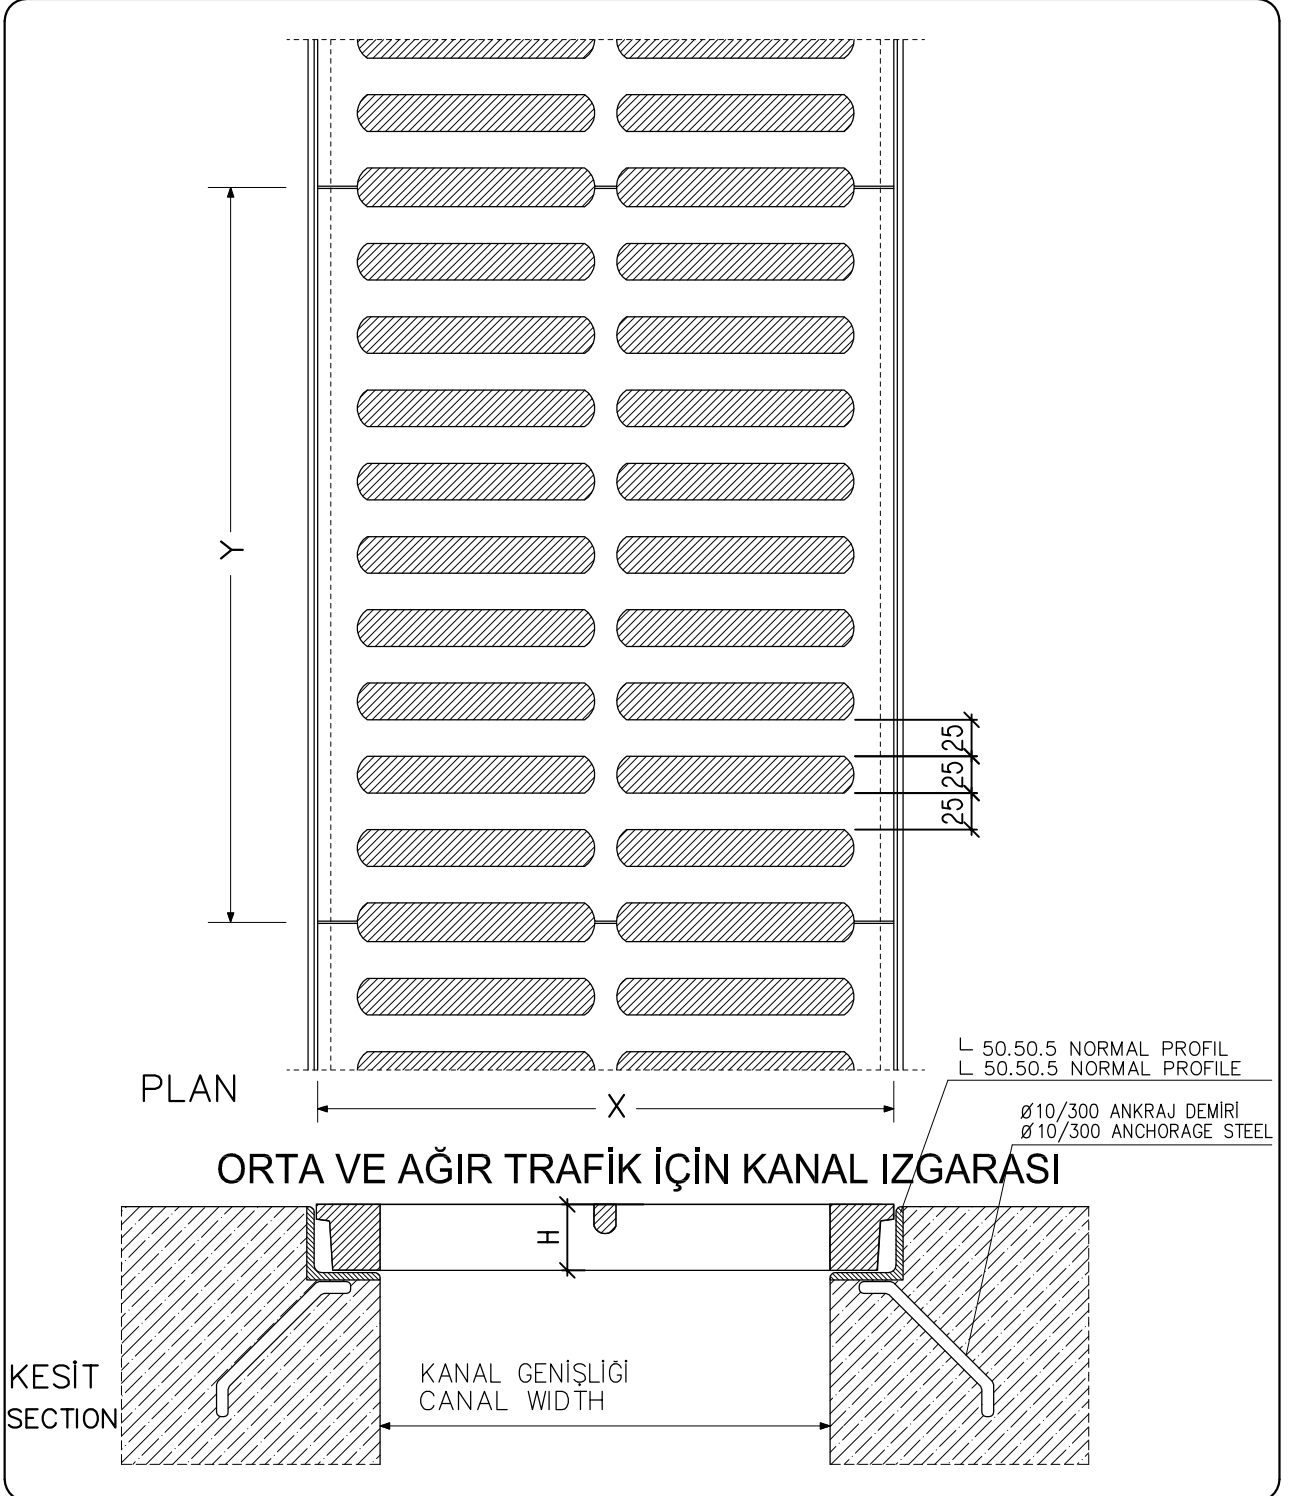

KONU/SUBJECT:

KANAL IZGARALARI
CHANNEL GRATINGS

SAYFA NO:
PAGE NO:

48

SCALE:
ÖLÇEK:

1/5

RESİM NO:
DWG. NO:

S704-06.DWG

KOD NO: CODE NO:	KANAL GENİŞLİĞİ CANAL WIDTH mm.	H mm.	X mm.	Y mm.	AĞIRLIK WEIGHT kg.	MALZEME/ MATERIALS
S704-385x500	300	45	385	500	30	PİK DÖKÜM CASTING
S705-435x500	350		435		34	
S706-485x500	400		485		38	