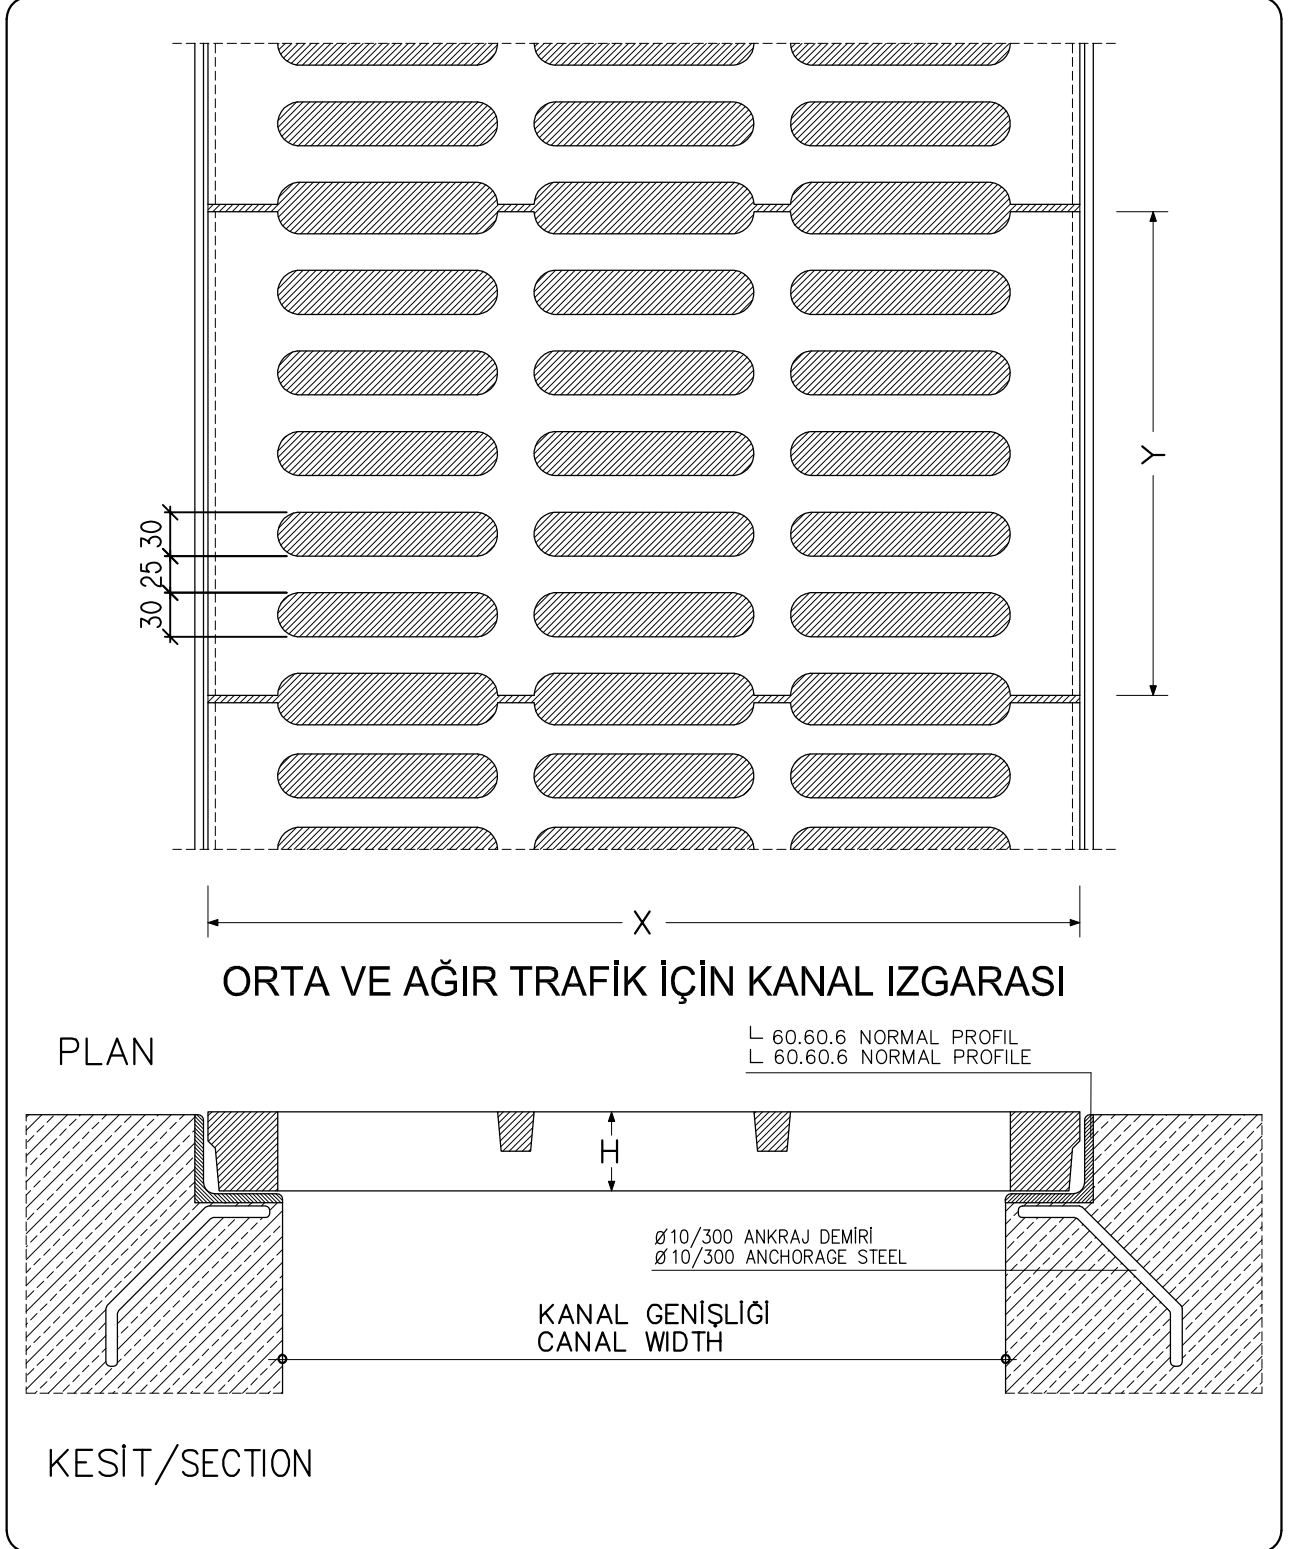

KONU/SUBJECT:

KANAL IZGARALARI

CHANNEL GRATINGS

SAYFA NO:
PAGE NO:

49

SCALE:
ÖLÇEK:

1/5

RESİM NO:
DWG. NO:

S707708.DWG

KOD NO: CODE NO:	KANAL GENİŞLİĞİ CANAL WIDTH mm.	H mm.	X mm.	Y mm.	AĞIRLIK WEIGHT kg.	MALZEME/ MATERIALS
S707-595x330	500	54	595	330	42	PIK DÖKÜM CASTING
S708-695x330	600		695		44	