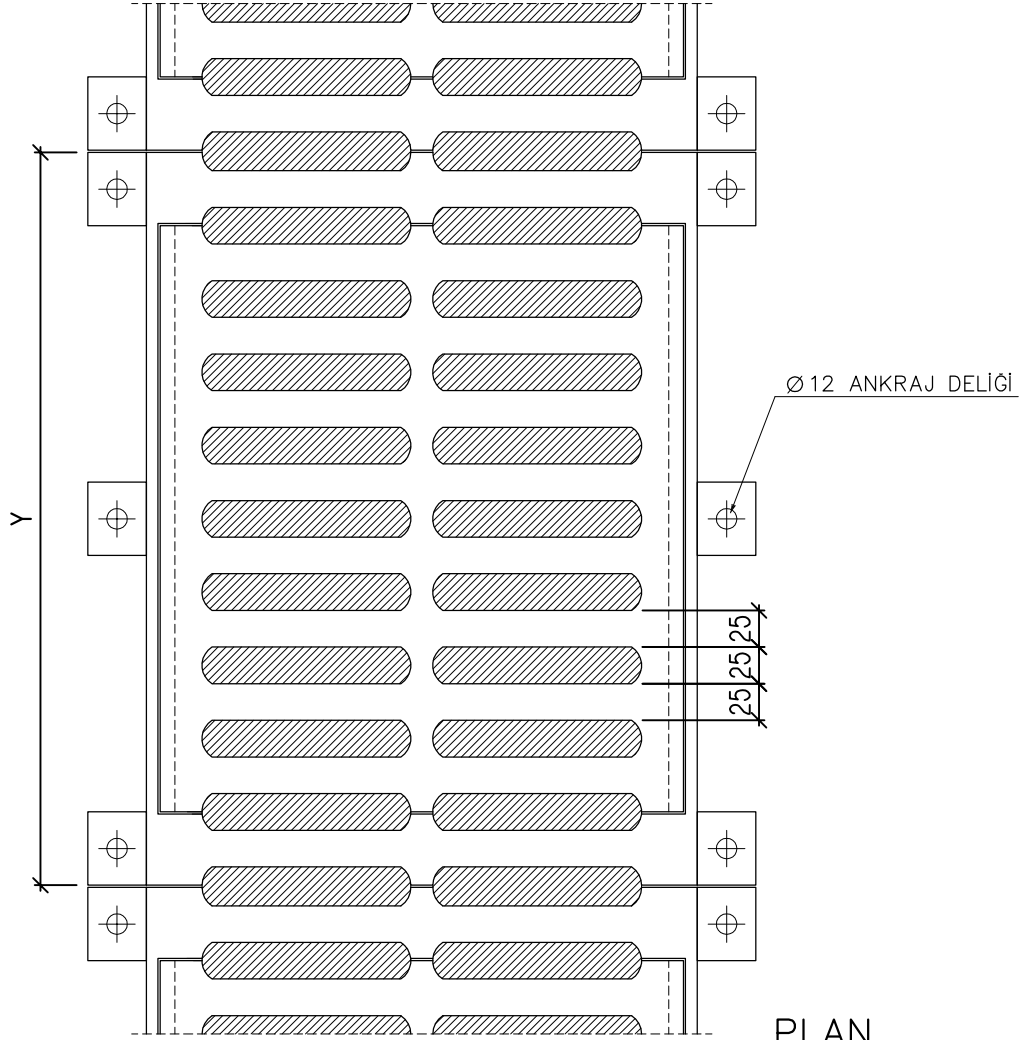

KONU/SUBJECT:

KANAL IZGARALARI
CHANNEL GRATINGS

SAYFA NO:
PAGE NO:

54

SCALE:
ÖLÇEK:

1/5

RESİM NO:
DWG. NO:

SD704-06.DWG

ORTA VE AĞIR TRAFİK İÇİN MODÜLER SİSTEM KANAL IZGARASI

KOD NO: CODE NO:	KANAL GENİŞLİĞİ CANAL WIDTH mm.	H mm.	X mm.	Y mm.	AĞIRLIK WEIGHT kg.	MALZEME/ MATERIALS
SD704-376x500	300	40	376	500	30	PIK DÖKÜM CASTING
SD705-426x500	350		426		34	
SD706-476x500	400		476		38	