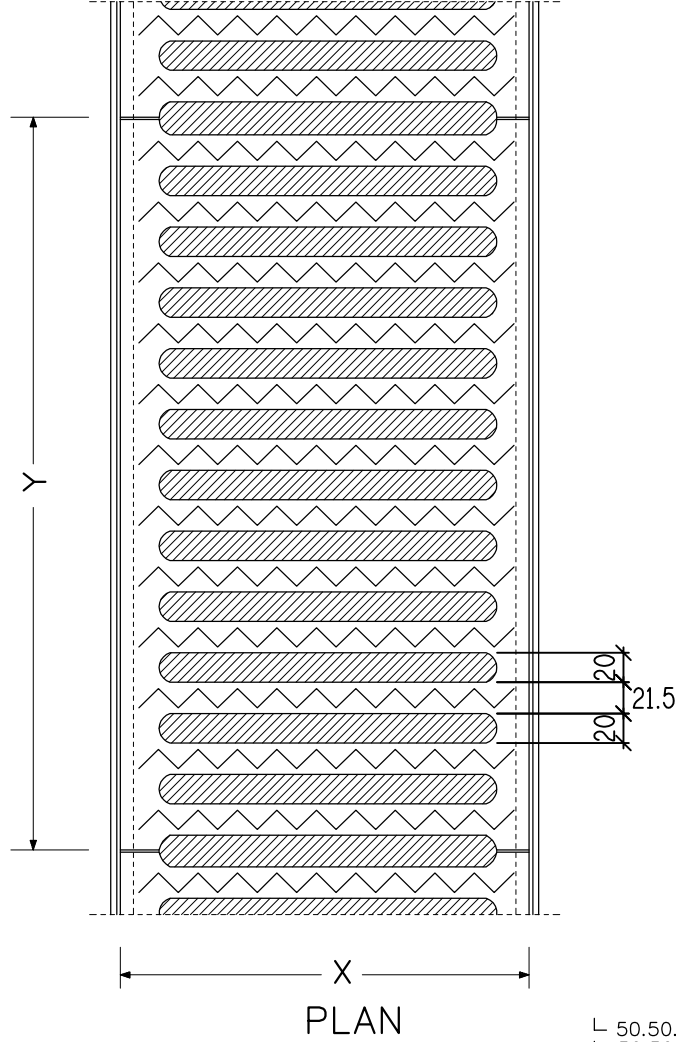

KONU/SUBJECT:

KANAL IZGARALARI
CHANNEL GRATINGS

SAYFA NO:
PAGE NO:

59

SCALE:
ÖLÇEK:

1/5

RESİM NO:
DWG. NO:

S704706-h=45.dwg

AĞIR TRAFİK İÇİN KANAL IZGARASI

KOD NO: CODE NO:	KANAL GENİŞLİĞİ CANAL WIDTH mm.	H mm.	X mm.	Y mm.	MALZEME/ MATERIALS
S704-385x500	300	45	385	500	SFERO
S705-435x500	350		435		
S706-485x500	400		485		