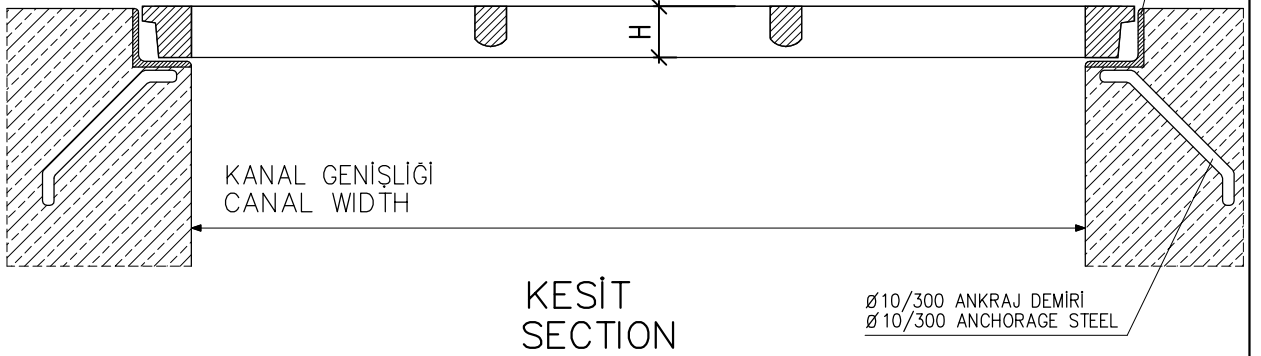

KONU/SUBJECT:

KANAL IZGARALARI
CHANNEL GRATINGS

SAYFA NO:
PAGE NO:

60

SCALE:
ÖLÇEK:

1/5

RESİM NO:
DWG. NO:

S707708-h-54.dwg

L 60.60.6 NORMAL PROFİL
L 60.60.6 NORMAL PROFILE

AĞIR TRAFİK İÇİN KANAL IZGARASI

KOD NO: CODE NO:	KANAL GENİŞLİĞİ CANAL WIDTH mm.	H mm.	X mm.	Y mm.	MALZEME/ MATERIALS
S707-595x333	500	54	595	333	SFERO
S708-695x333	600		695		