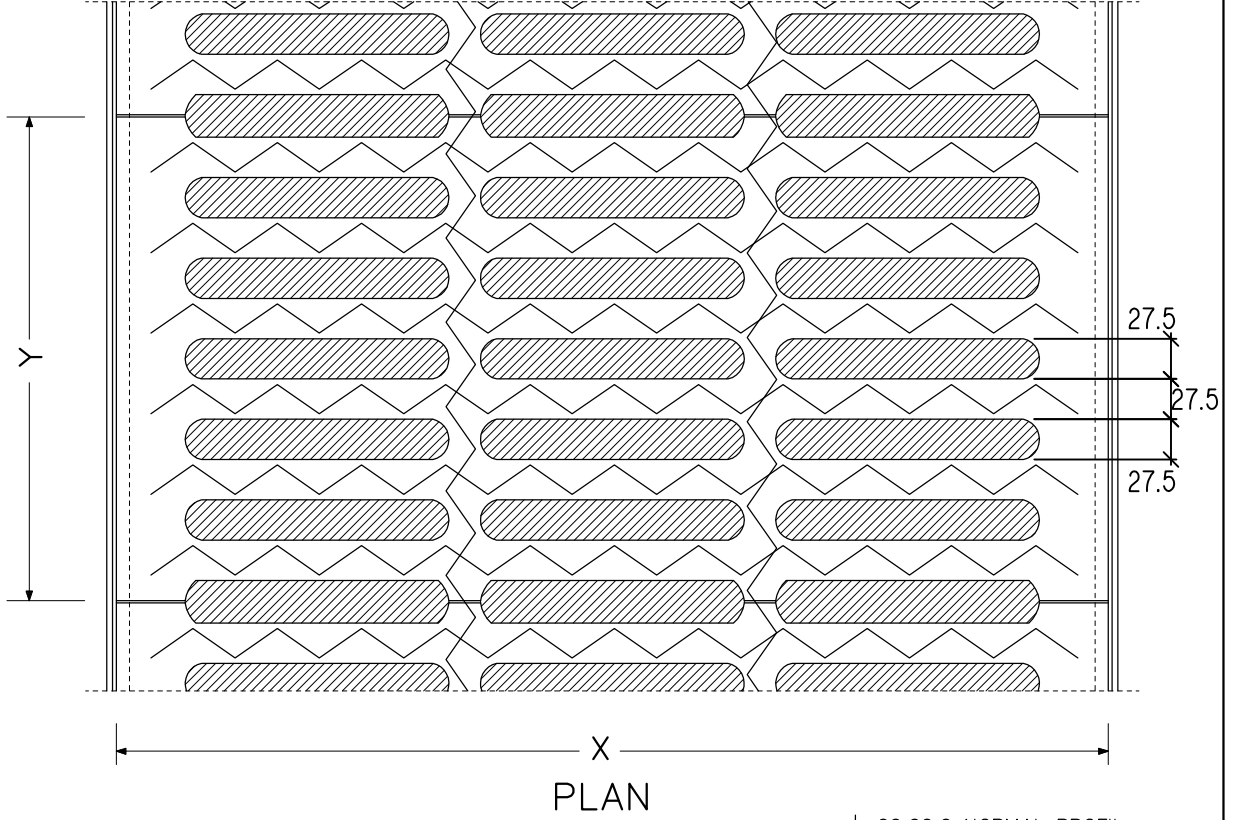

KONU/SUBJECT:

KANAL IZGARALARI
CHANNEL GRATINGS

SAYFA NO:
PAGE NO:

60

SCALE:
ÖLÇEK:

1/5

RESİM NO:
DWG. NO:

S707708-h-54.dwg

L 60.60.6 NORMAL PROFİL
L 60.60.6 NORMAL PROFILE

AĞIR TRAFİK İÇİN KANAL IZGARASI

KOD NO: CODE NO:	KANAL GENİŞLİĞİ CANAL WIDTH mm.	H mm.	X mm.	Y mm.	MALZEME/ MATERIALS
S707-595x333	500	54	595	333	SFERO
S708-695x333	600		695		