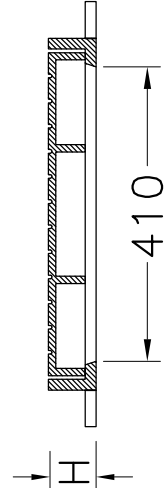

KONU/SUBJECT:

MENHOL KAPAKLARI

MANHOLE COVERS

SAYFA NO:  
PAGE NO:

61

SCALE:  
ÖLÇEK:

1/10

RESİM NO:  
DWG. NO:

SK112114.DWG  
h=65

Y.SUYU  
ATIK SU  
ELEKTRİK

SK112-15

KESİT  
SECTION

Y.SUYU  
ATIK SU  
ELEKTRİK

SK113-15  
SK114-25

KESİT  
SECTION

KOD NO: CODE NO:	KAPASİTE CAPACITY t.	H mm.	X mm.	Y mm.	AĞIRLIK WEIGHT kg.	MALZEME/ MATERIALS
SK112-15	15	65	380	380	40	PIK DÖKÜM CASTING
SK113-15	15		480	480	55	
SK114-25	25		480	480	65	