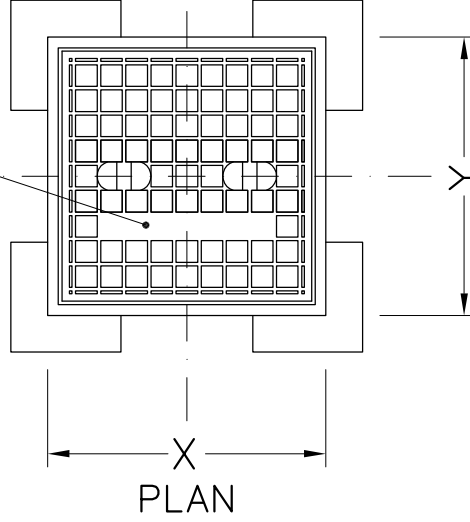

KONU/SUBJECT:

MENHOL KAPAKLARI

MANHOLE COVERS

SAYFA NO:  
PAGE NO:

61

SCALE:  
ÖLÇEK:

1/10

RESİM NO:  
DWG. NO:

SK112114.DWG  
h=65

Y.SUYU  
ATIK SU  
ELEKTRİK

SK112-15

KESİT  
SECTION

Y.SUYU  
ATIK SU  
ELEKTRİK

SK113-15  
SK114-25

KESİT  
SECTION

KOD NO: CODE NO:	KAPASİTE CAPACITY t.	H mm.	X mm.	Y mm.	AĞIRLIK WEIGHT kg.	MALZEME/ MATERIALS
SK112-15	15	65	380	380	40	PIK DÖKÜM CASTING
SK113-15	15		480	480	55	
SK114-25	25		480	480	65	