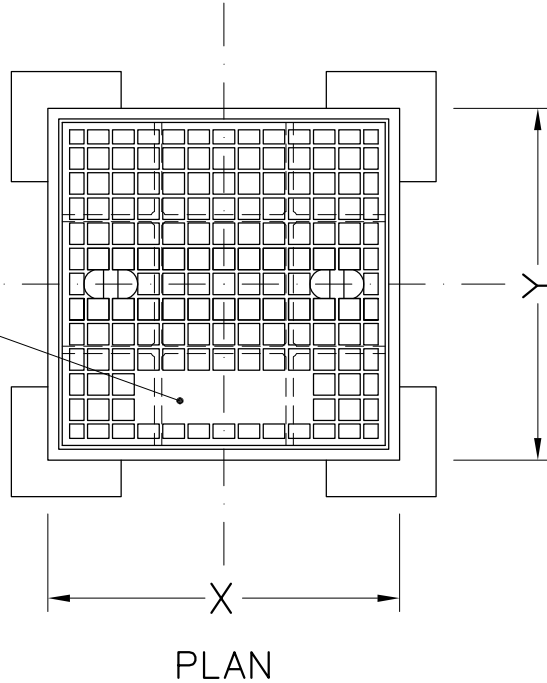

KONU/SUBJECT:

MENHOL KAPAKLARI

MANHOLE COVERS

SAYFA NO:  
PAGE NO:

61

SCALE:  
ÖLÇEK:

1/10

RESİM NO:  
DWG. NO:

SK112114.DWG  
h=65

Y.SUYU  
ATIK SU  
ELEKTRİK

SK112-15

KESİT  
SECTION

Y.SUYU  
ATIK SU  
ELEKTRİK

SK113-15  
SK114-25

KESİT  
SECTION

KOD NO: CODE NO:	KAPASİTE CAPACITY t.	H mm.	X mm.	Y mm.	AĞIRLIK WEIGHT kg.	MALZEME/ MATERIALS
SK112-15	15	65	380	380	40	PIK DÖKÜM CASTING
SK113-15	15		480	480	55	
SK114-25	25		480	480	65	