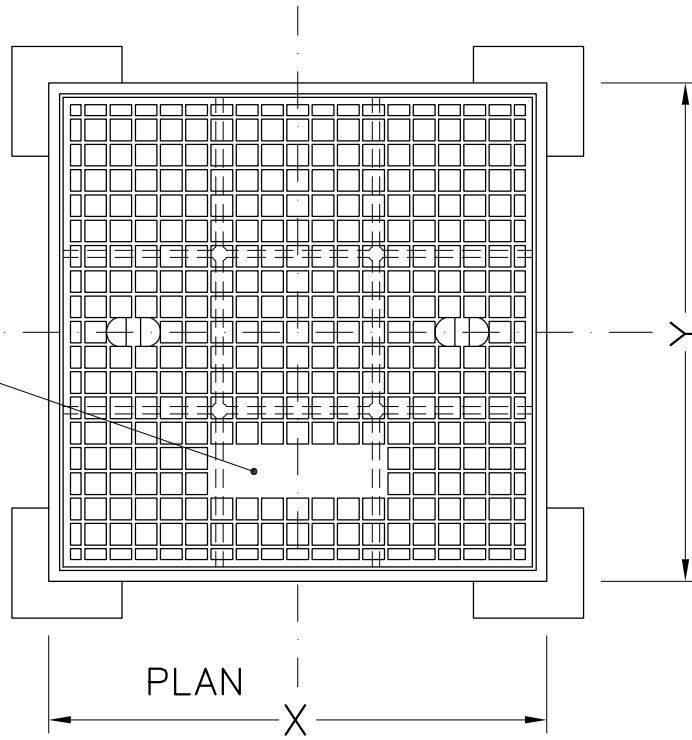

KONU/SUBJECT:

MENHOL KAPAKLARI

MANHOLE COVERS

SAYFA NO:  
PAGE NO:

62

SCALE:  
ÖLÇEK:

1/10

RESİM NO:  
DWG. NO:

SK115118.DWG  
h=65

Y.SUYU  
ATIK SU  
ELEKTRİK

SK115-15  
SK116-25

PLAN

Y.SUYU  
ATIK SU  
ELEKTRİK

SK117-15  
SK118-25

PLAN

KOD NO: CODE NO:	KAPASİTE CAPACITY t.	H mm.	X mm.	Y mm.	AĞIRLIK WEIGHT kg.	MALZEME/ MATERIALS
SK115-15	15	65	580	580	70	PIK DÖKÜM CASTING
SK116-25	25		580	580	80	
SK117-15	15		680	680	100	
SK118-25	25		680	680	110	