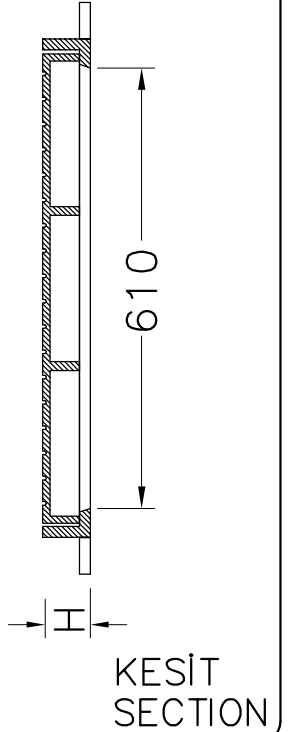

KONU/SUBJECT:

MENHOL KAPAKLARI

MANHOLE COVERS

SAYFA NO:  
PAGE NO:

62

SCALE:  
ÖLÇEK:

1/10

RESİM NO:  
DWG. NO:

SK115118.DWG  
h=65

Y.SUYU  
ATIK SU  
ELEKTRİK

SK115-15  
SK116-25

PLAN

Y.SUYU  
ATIK SU  
ELEKTRİK

SK117-15  
SK118-25

PLAN

KOD NO: CODE NO:	KAPASİTE CAPACITY t.	H mm.	X mm.	Y mm.	AĞIRLIK WEIGHT kg.	MALZEME/ MATERIALS
SK115-15	15	65	580	580	70	PIK DÖKÜM CASTING
SK116-25	25		580	580	80	
SK117-15	15		680	680	100	
SK118-25	25		680	680	110	