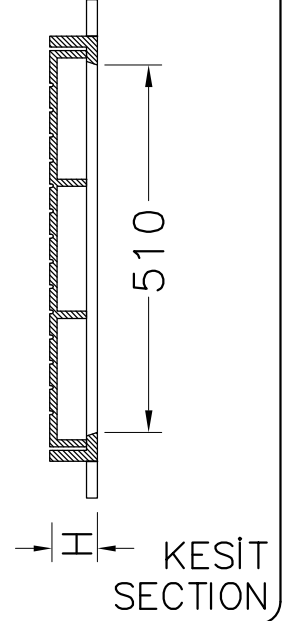

KONU/SUBJECT:

MENHOL KAPAKLARI

MANHOLE COVERS

SAYFA NO:  
PAGE NO:

62

SCALE:  
ÖLÇEK:

1/10

RESİM NO:  
DWG. NO:

SK115118.DWG  
h=65

Y.SUYU  
ATIK SU  
ELEKTRİK

SK115-15  
SK116-25

PLAN

Y.SUYU  
ATIK SU  
ELEKTRİK

SK117-15  
SK118-25

PLAN

KOD NO: CODE NO:	KAPASİTE CAPACITY t.	H mm.	X mm.	Y mm.	AĞIRLIK WEIGHT kg.	MALZEME/ MATERIALS
SK115-15	15	65	580	580	70	PIK DÖKÜM CASTING
SK116-25	25		580	580	80	
SK117-15	15		680	680	100	
SK118-25	25		680	680	110	