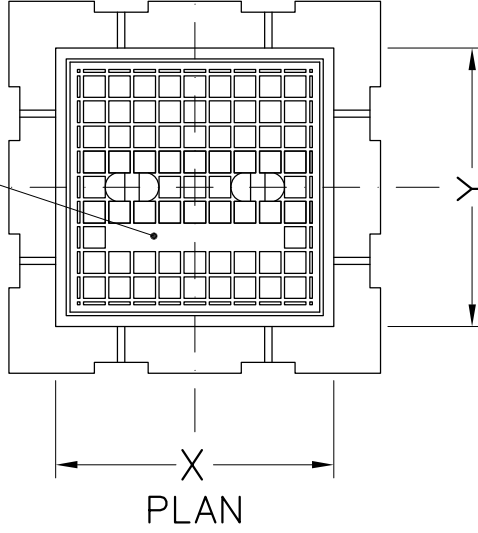

KONU/SUBJECT:

MENHOL KAPAKLARI

MANHOLE COVERS

SAYFA NO:
PAGE NO:

63

SCALE:
ÖLÇEK:

1/10

RESİM NO:
DWG. NO:

SK112114.DWG
h=100

Y.SUYU
ATIK SU
ELEKTRİK

KESİT
SECTION

SK112-15

Y.SUYU
ATIK SU
ELEKTRİK

KESİT
SECTION

SK113-15
SK114-25

KOD NO: CODE NO:	KAPASİTE CAPACITY t.	H mm.	X mm.	Y mm.	AĞIRLIK WEIGHT kg.	MALZEME/ MATERIALS
SK112-15	15	100	380	380	55	PIK DÖKÜM CASTING
SK113-15	15		480	480	80	
SK114-25	25		480	480	90	