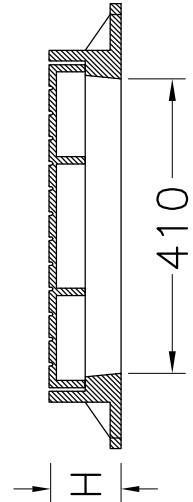

KONU/SUBJECT:

MENHOL KAPAKLARI

MANHOLE COVERS

SAYFA NO:
PAGE NO:

63

SCALE:
ÖLÇEK:

1/10

RESİM NO:
DWG. NO:

SK112114.DWG
h=100

Y.SUYU
ATIK SU
ELEKTRİK

KESİT
SECTION

SK112-15

Y.SUYU
ATIK SU
ELEKTRİK

KESİT
SECTION

SK113-15
SK114-25

KOD NO: CODE NO:	KAPASİTE CAPACITY t.	H mm.	X mm.	Y mm.	AĞIRLIK WEIGHT kg.	MALZEME/ MATERIALS
SK112-15	15	100	380	380	55	PIK DÖKÜM CASTING
SK113-15	15		480	480	80	
SK114-25	25		480	480	90	