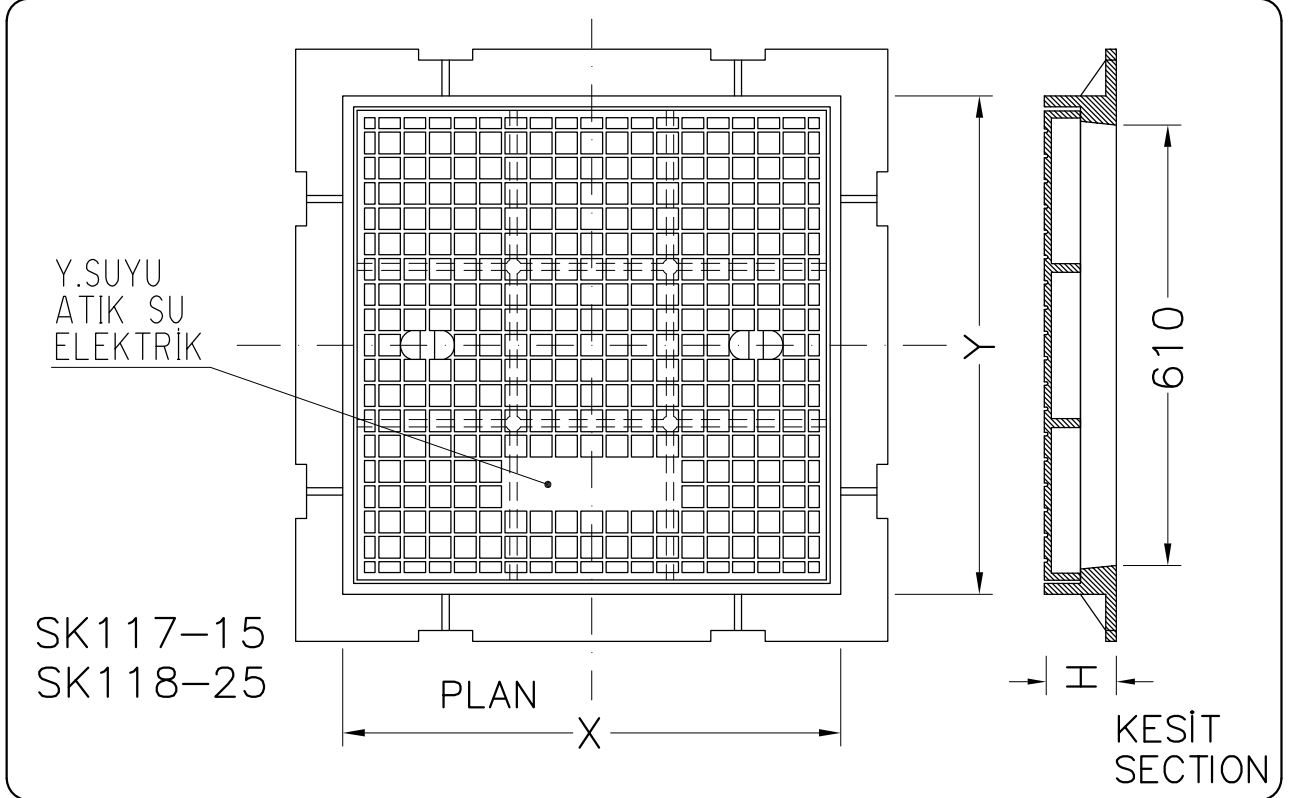

SK115118.DWG
h=100

SK115-15
SK116-25

PLAN

X

Y

510

KESİT
SECTION

SK117-15
SK118-25

PLAN

X

Y

610

KESİT
SECTION

KOD NO: CODE NO:	KAPASİTE CAPACITY t.	H mm.	X mm.	Y mm.	AĞIRLIK WEIGHT kg.	MALZEME/ MATERIALS
SK115-15	15	100	580	580	100	PIK DÖKÜM CASTING
SK116-25	25		580	580	105	
SK117-15	15		680	680	125	
SK118-25	25		680	680	140	