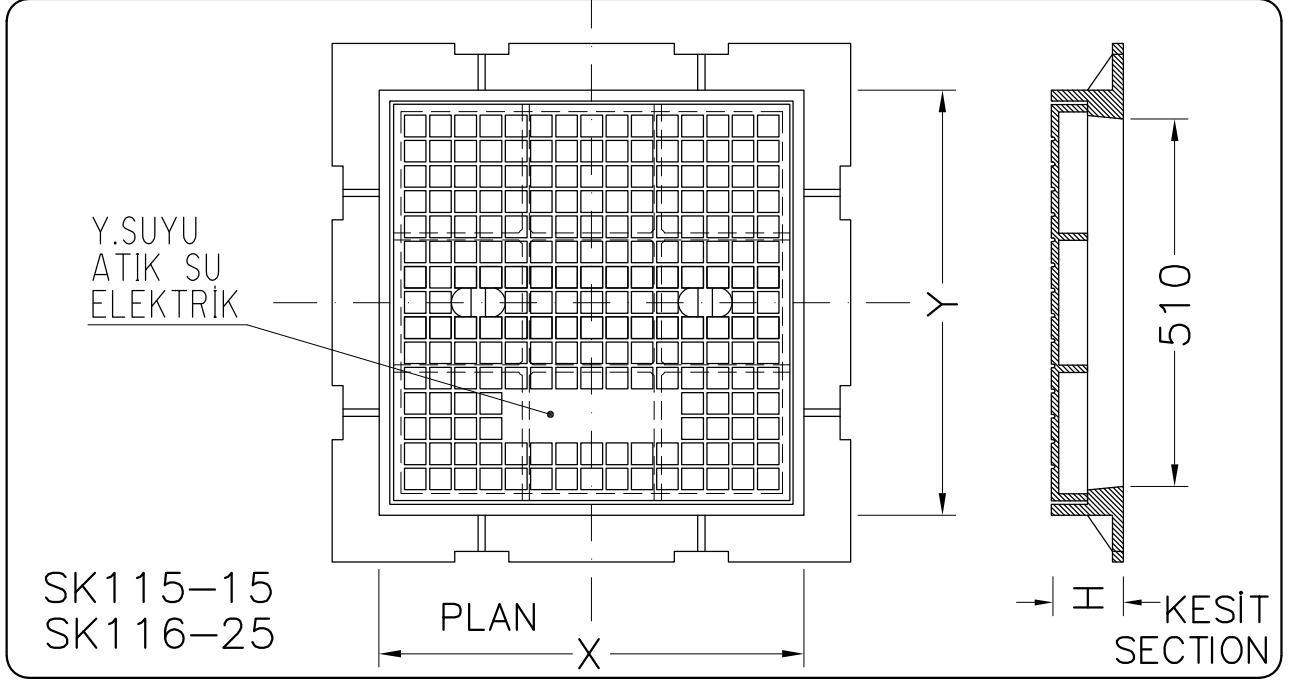

KONU/SUBJECT:

MENHOL KAPAKLARI

MANHOLE COVERS

SAYFA NO:
PAGE NO:

64

SCALE:
ÖLÇEK:

1/10

RESİM NO:
DWG. NO:

SK115118.DWG
h=100

SK115-15
SK116-25

PLAN

X

Y

510

KESİT
SECTION

SK117-15
SK118-25

PLAN

X

Y

610

KESİT
SECTION

KOD NO: CODE NO:	KAPASİTE CAPACITY t.	H mm.	X mm.	Y mm.	AĞIRLIK WEIGHT kg.	MALZEME/ MATERIALS
SK115-15	15	100	580	580	100	PIK DÖKÜM CASTING
SK116-25	25		580	580	105	
SK117-15	15		680	680	125	
SK118-25	25		680	680	140	