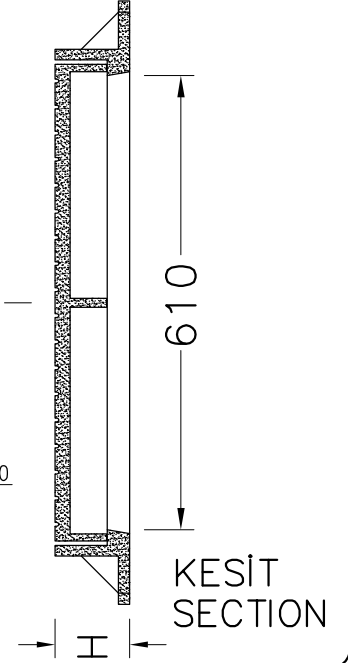

KONU/SUBJECT:

MENHOL KAPAKLARI

MANHOLE COVERS

SAYFA NO:  
PAGE NO:

65

SCALE:  
ÖLÇEK:

1/10

RESİM NO:  
DWG. NO:

SK119124.DWG

Y.SUYU  
ATIK SU  
ELEKTRİK

SK119-15  
SK120-25  
SK121-40

PLAN

Y.SUYU  
ATIK SU  
ELEKTRİK

SK122-15  
SK123-25  
SK124-40

PLAN

KOD NO: CODE NO:	KAPASİTE CAPACITY t.	H mm.	X mm.	Y mm.	AĞIRLIK WEIGHT kg.	MALZEME/ MATERIALS
SK119-15	15	100	680	-	115	PIK DÖKÜM CASTING
SK120-25	25		680	-	125	
SK121-40	40		680	-	140	
SK122-15	15		680	-	115	
SK123-25	25		680	-	125	
SK124-40	40		680	-	140	