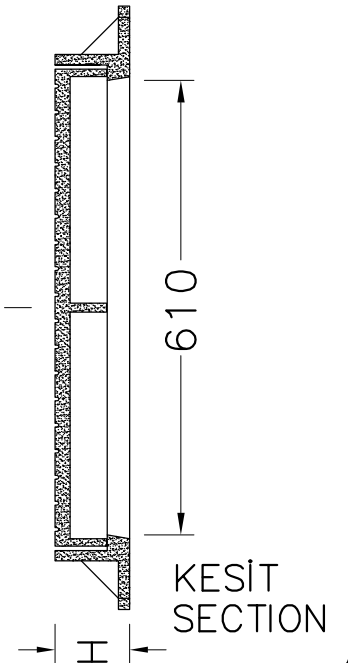

KONU/SUBJECT:

MENHOL KAPAKLARI

MANHOLE COVERS

SAYFA NO:  
PAGE NO:

65

SCALE:  
ÖLÇEK:

1/10

RESİM NO:  
DWG. NO:

SK119124.DWG

Y.SUYU  
ATIK SU  
ELEKTRİK

SK119-15  
SK120-25  
SK121-40

PLAN

Y.SUYU  
ATIK SU  
ELEKTRİK

SK122-15  
SK123-25  
SK124-40

PLAN

KOD NO: CODE NO:	KAPASİTE CAPACITY t.	H mm.	X mm.	Y mm.	AĞIRLIK WEIGHT kg.	MALZEME/ MATERIALS
SK119-15	15	100	680	-	115	PIK DÖKÜM CASTING
SK120-25	25		680	-	125	
SK121-40	40		680	-	140	
SK122-15	15		680	-	115	
SK123-25	25		680	-	125	
SK124-40	40		680	-	140	