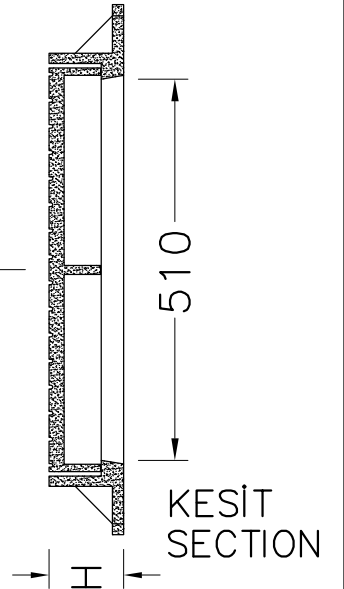

KONU/SUBJECT:

MENHOL KAPAKLARI

MANHOLE COVERS

SAYFA NO:
PAGE NO:

66

SCALE:
ÖLÇEK:

1/10

RESİM NO:
DWG. NO:

SK125126.DWG

Y.SUYU
ATIK SU
ELEKTRİK

SK125-25

PLAN

Y.SUYU
ATIK SU
ELEKTRİK

SK126-25

PLAN

KOD NO: CODE NO:	KAPASİTE CAPACITY t.	H mm.	X mm.	Y mm.	AĞIRLIK WEIGHT kg.	MALZEME/ MATERIALS
SK125-25	25	100	580	-	85	PIK DÖKÜM CASTING
SK126-25	25		580	-	85	