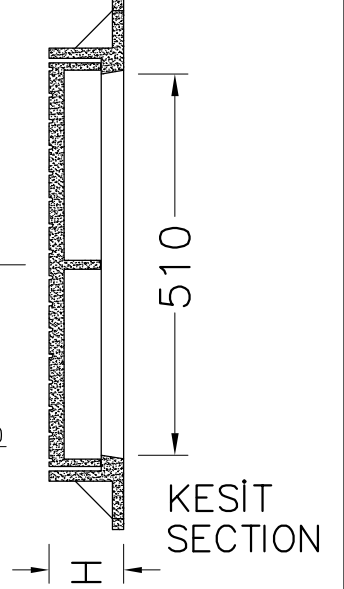

KONU/SUBJECT:

MENHOL KAPAKLARI

MANHOLE COVERS

SAYFA NO:
PAGE NO:

66

SCALE:
ÖLÇEK:

1/10

RESİM NO:
DWG. NO:

SK125126.DWG

Y.SUYU
ATIK SU
ELEKTRİK

SK125-25

PLAN

Y.SUYU
ATIK SU
ELEKTRİK

SK126-25

PLAN

KOD NO: CODE NO:	KAPASİTE CAPACITY t.	H mm.	X mm.	Y mm.	AĞIRLIK WEIGHT kg.	MALZEME/ MATERIALS
SK125-25	25	100	580	-	85	PIK DÖKÜM CASTING
SK126-25	25		580	-	85	