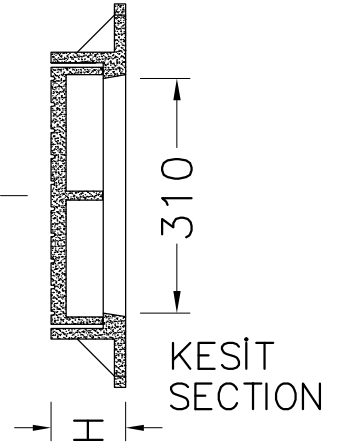

KONU/SUBJECT:

MENHOL KAPAKLARI

MANHOLE COVERS

SAYFA NO:
PAGE NO:

67

SCALE:
ÖLÇEK:

1/10

RESİM NO:
DWG. NO:

SK127128.DWG

Y.SUYU
ATIK SU
ELEKTRİK

SK127-15

PLAN

Y.SUYU
ATIK SU
ELEKTRİK

SK128-15

PLAN

KOD NO: CODE NO:	KAPASİTE CAPACITY t.	H mm.	X mm.	Y mm.	AĞIRLIK WEIGHT kg.	MALZEME/ MATERIALS
SK127-15	15	100	480	-	75	PIK DÖKÜM CASTING
SK128-15	15		380	-	55	