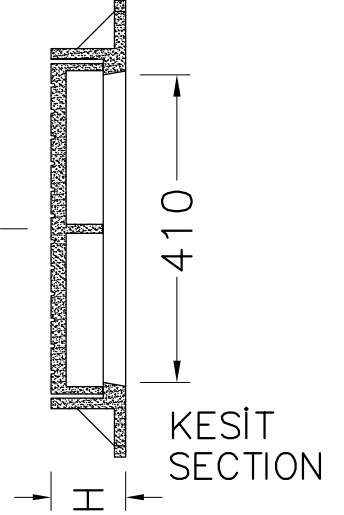

KONU/SUBJECT:

MENHOL KAPAKLARI

MANHOLE COVERS

SAYFA NO:
PAGE NO:

67

SCALE:
ÖLÇEK:

1/10

RESİM NO:
DWG. NO:

SK127128.DWG

Y.SUYU
ATIK SU
ELEKTRİK

SK127-15

PLAN

Y.SUYU
ATIK SU
ELEKTRİK

SK128-15

PLAN

KOD NO: CODE NO:	KAPASİTE CAPACITY t.	H mm.	X mm.	Y mm.	AĞIRLIK WEIGHT kg.	MALZEME/ MATERIALS
SK127-15	15	100	480	-	75	PIK DÖKÜM CASTING
SK128-15	15		380	-	55	