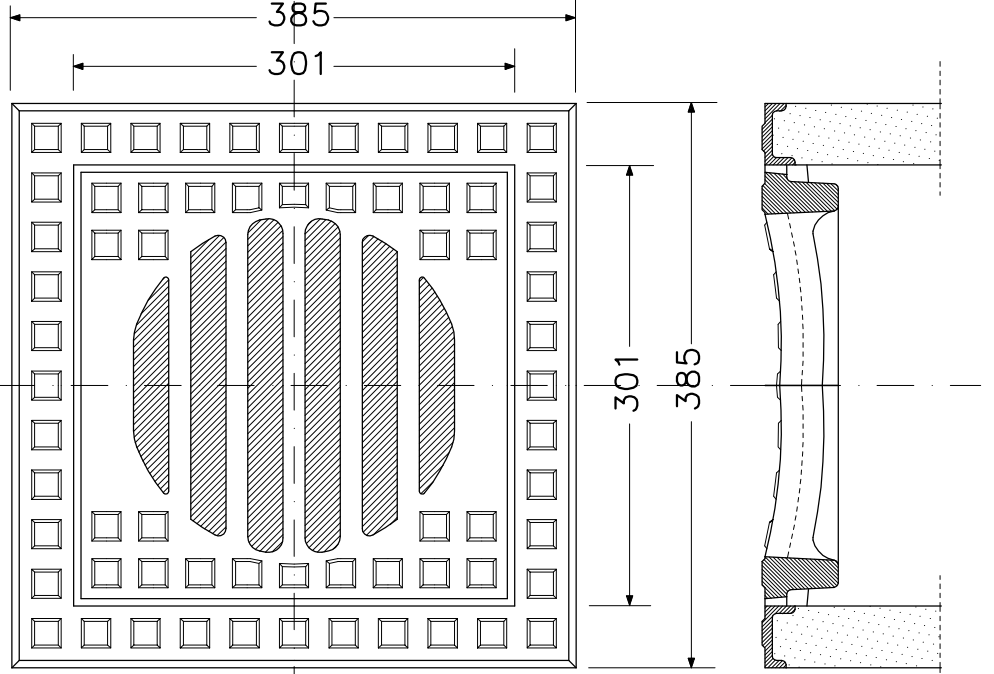

KONU/SUBJECT:

YAĞMUR SUYU
ROGAR IZGARALARI
ROGAR GRATINGS
FOR RAIN WATER

SAYFA NO:
PAGE NO:

70

SCALE:
ÖLÇEK:

1/5

RESİM NO:
DWG. NO:

SK211212.DWG

TS1479/6

SK211-5

PLAN

KESİT/ SECTION

TS1479/3

SK212-5

PLAN

KESİT/ SECTION

KOD NO:
CODE NO:

T.S.E KOD NO:
T.S.E CODE NO:

KAPASİTE
CAPACITY
t.

AĞIRLIK
WEIGHT
kg.

MALZEME/ MATERIALS

SK211-5

TS1479/6

5