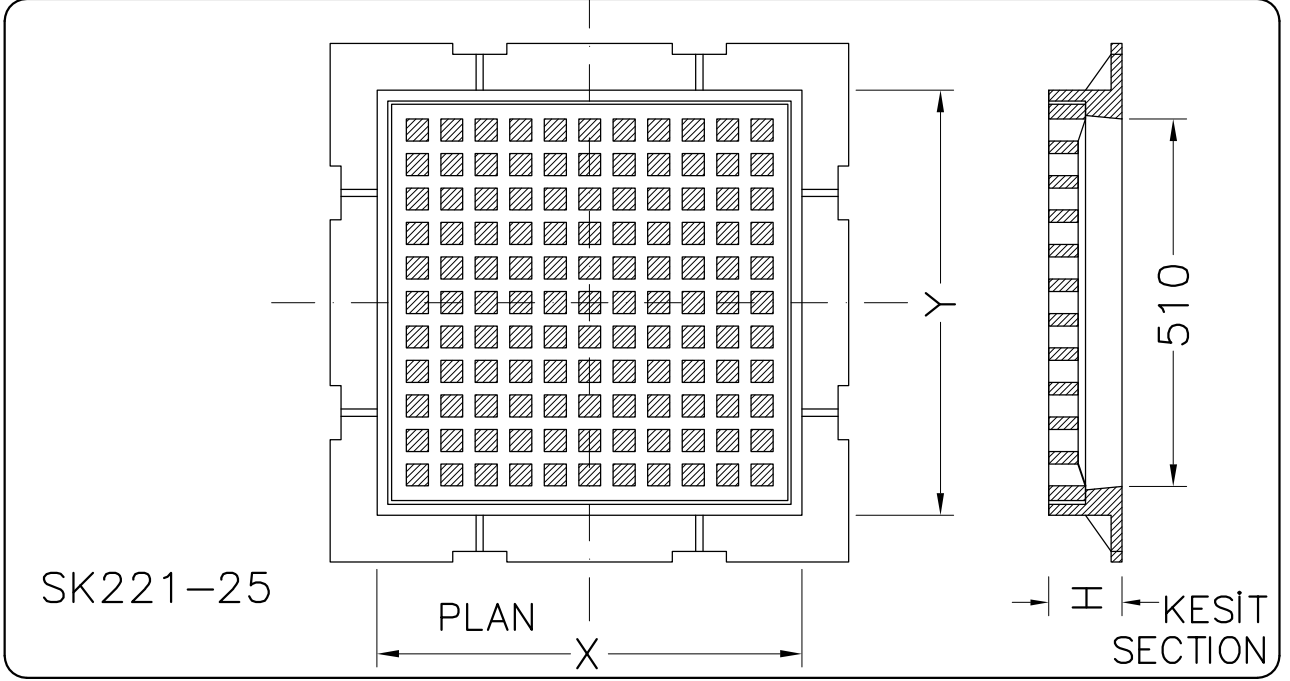

KONU/SUBJECT:

YAGMUR SUYU ROGAR IZGARASI

ROGAR GRATING FOR RAIN WATER

SAYFA NO:
PAGE NO:

75

SCALE:
ÖLÇEK:

1/10

RESİM NO:
DWG. NO:

SK221222.DWG

SK221-25

PLAN

X

Y

510

KESİT
SECTION

SK222-25

PLAN

X

Y

610

KESİT
SECTION

| KOD NO: CODE NO: | KAPASİTE CAPACITY t. | H mm. | X mm. | Y mm. | AĞIRLIK WEIGHT kg. | MALZEME/ MATERIALS |
|---------------------|----------------------------|----------|----------|----------|--------------------------|-----------------------|
| SK221-25 | 25 | 100 | 580 | 580 | 115 | PIK DÖKÜM CASTING |
| SK222-25 | 25 | | 580 | 580 | 135 | |
| | | | | | | |