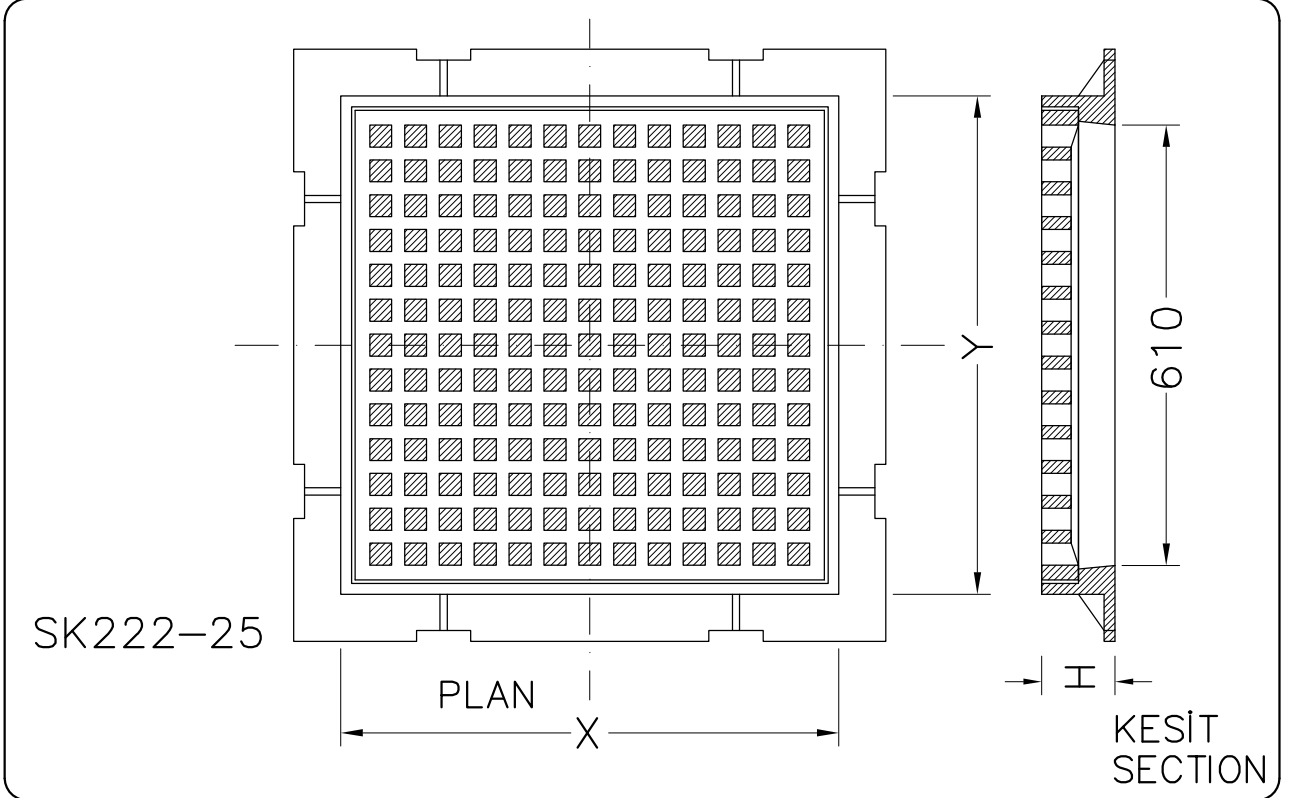

SK221222.DWG

SK221-25

PLAN

X

Y

510

KESİT
SECTION

SK222-25

PLAN

X

Y

610

KESİT
SECTION

| KOD NO: CODE NO: | KAPASİTE CAPACITY t. | H mm. | X mm. | Y mm. | AĞIRLIK WEIGHT kg. | MALZEME/ MATERIALS |
|---------------------|----------------------------|----------|----------|----------|--------------------------|-----------------------|
| SK221-25 | 25 | 100 | 580 | 580 | 115 | PIK DÖKÜM CASTING |
| SK222-25 | 25 | | 580 | 580 | 135 | |
| | | | | | | |