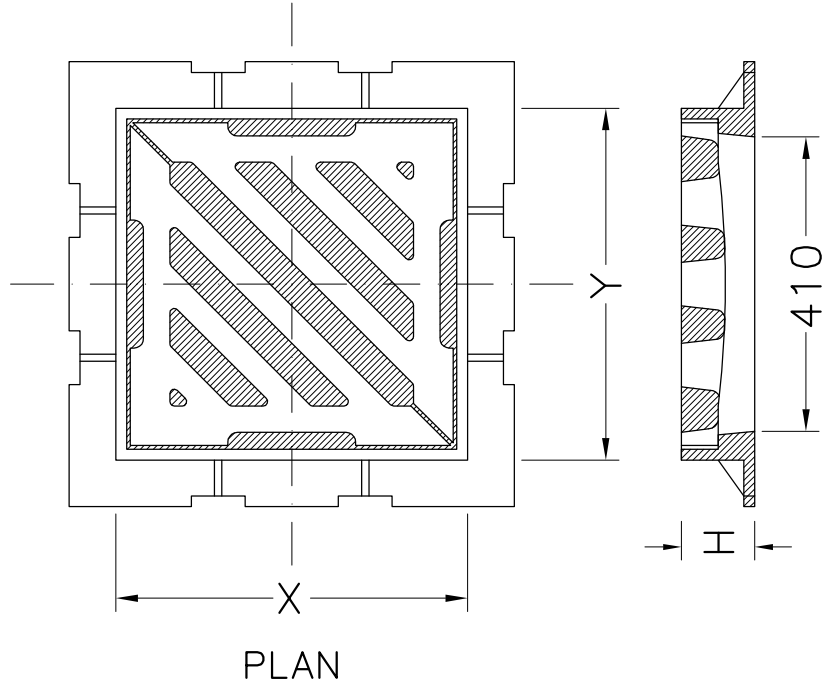

KONU/SUBJECT:

YAGMUR SUYU ROGAR IZGARASI

ROGAR GRATING FOR RAIN WATER

SAYFA NO:
PAGE NO:

76

SCALE:
ÖLÇEK:

1/10

RESİM NO:
DWG. NO:

SK223224.DWG

SK223-25

PLAN

KESİT
SECTION

SK224-25

PLAN

KESİT
SECTION

KOD NO: CODE NO:	KAPASİTE CAPACITY t.	H mm.	X mm.	Y mm.	AĞIRLIK WEIGHT kg.	MALZEME/ MATERIALS
SK223-25	25	100	380	380	65	PIK DÖKÜM CASTING
SK224-25	25		480	480	75	