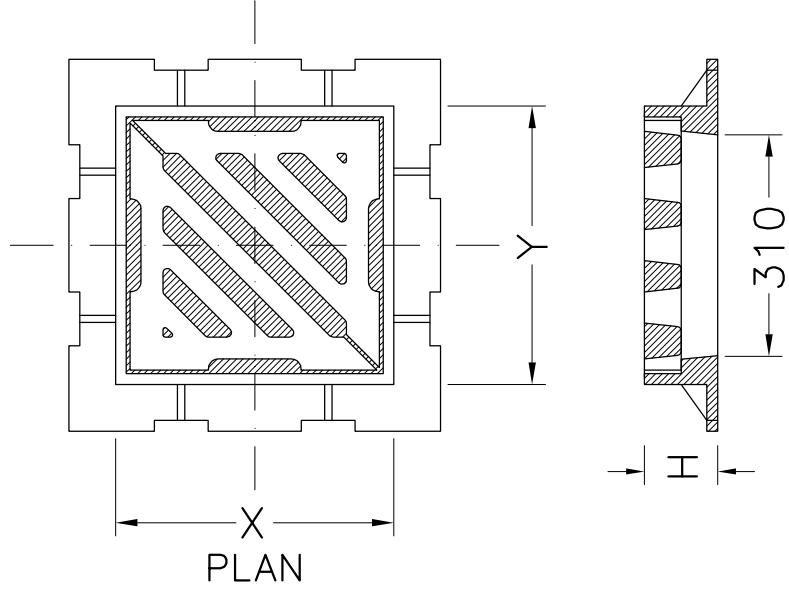

KONU/SUBJECT:

YAGMUR SUYU ROGAR IZGARASI

ROGAR GRATING FOR RAIN WATER

SAYFA NO:
PAGE NO:

76

SCALE:
ÖLÇEK:

1/10

RESİM NO:
DWG. NO:

SK223224.DWG

SK223-25

PLAN

KESİT
SECTION

SK224-25

PLAN

KESİT
SECTION

KOD NO: CODE NO:	KAPASİTE CAPACITY t.	H mm.	X mm.	Y mm.	AĞIRLIK WEIGHT kg.	MALZEME/ MATERIALS
SK223-25	25	100	380	380	65	PIK DÖKÜM CASTING
SK224-25	25		480	480	75	