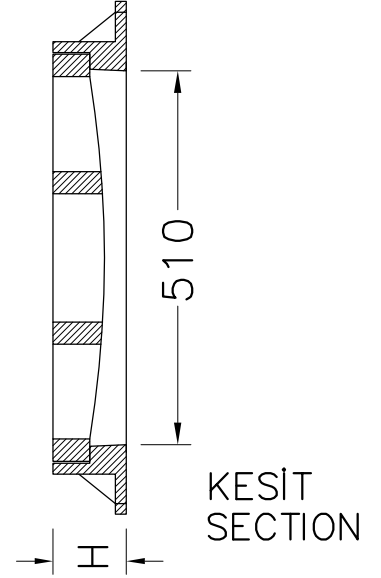

KONU/SUBJECT:

YAGMUR SUYU ROGAR IZGARASI

ROGAR GRATING FOR RAIN WATER

SAYFA NO:
PAGE NO:

79

SCALE:
ÖLÇEK:

1/10

RESİM NO:
DWG. NO:

SK229230.DWG

SK229-25

SK230-25

PLAN

KOD NO: CODE NO:	KAPASİTE CAPACITY t.	H mm.	X mm.	Y mm.	AĞIRLIK WEIGHT kg.	MALZEME/ MATERIALS
SK229-25	25	100	580	-	85	PIK DÖKÜM CASTING
SK230-25	25		680	-	120	