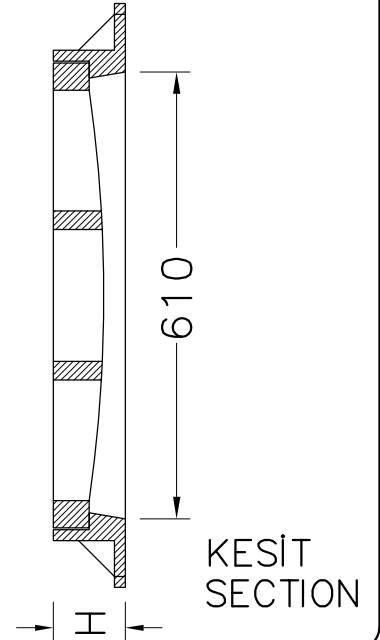

KONU/SUBJECT:

YAGMUR SUYU ROGAR IZGARASI

ROGAR GRATING FOR RAIN WATER

SAYFA NO:
PAGE NO:

79

SCALE:
ÖLÇEK:

1/10

RESİM NO:
DWG. NO:

SK229230.DWG

SK229-25

SK230-25

PLAN

KOD NO: CODE NO:	KAPASİTE CAPACITY t.	H mm.	X mm.	Y mm.	AĞIRLIK WEIGHT kg.	MALZEME/ MATERIALS
SK229-25	25	100	580	-	85	PIK DÖKÜM CASTING
SK230-25	25		680	-	120	