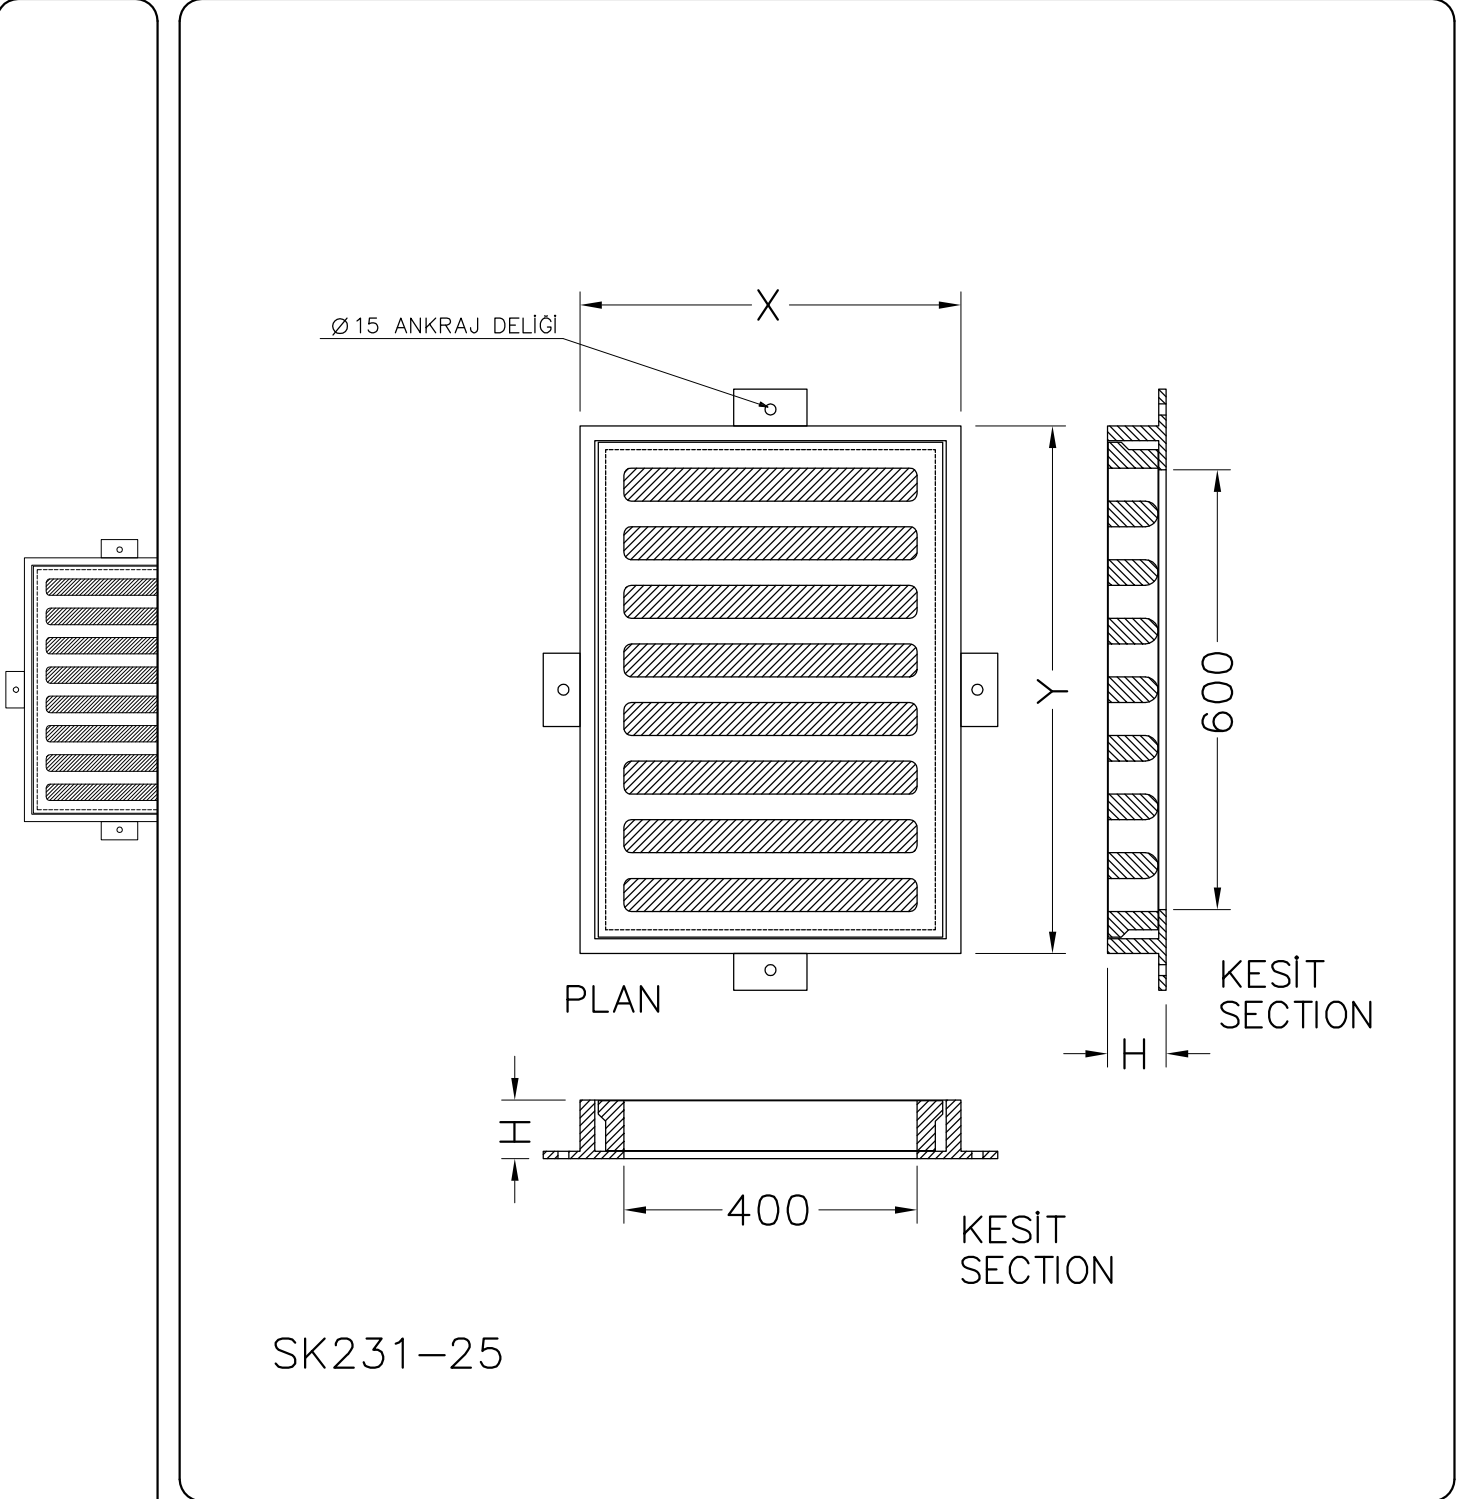

KONU/SUBJECT:

YAGMUR SUYU ROGAR IZGARASI

ROGAR GRATING FOR RAIN WATER

SAYFA NO:  
PAGE NO:

80

SCALE:  
ÖLÇEK:

1/10

RESİM NO:  
DWG. NO:

SK231.DWG

SK231-25

KOD NO: CODE NO:	KAPASİTE CAPACITY t.	H mm.	X mm.	Y mm.	AĞIRLIK WEIGHT kg.	MALZEME/ MATERIALS
SK231-25	25	80	520	720	115	PIK DÖKÜM CASTING